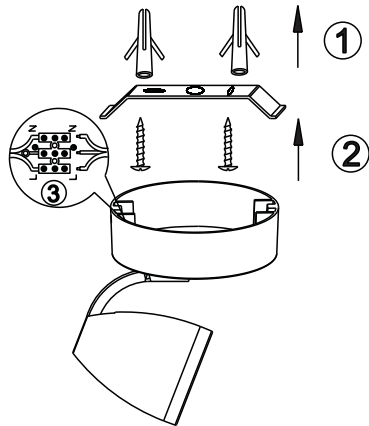

31811B4安装说明书 一张A4纸 单面印刷 每灯1PCS

Model: FH31811B4

Azzardo collezione

1、

2、

3、

4、